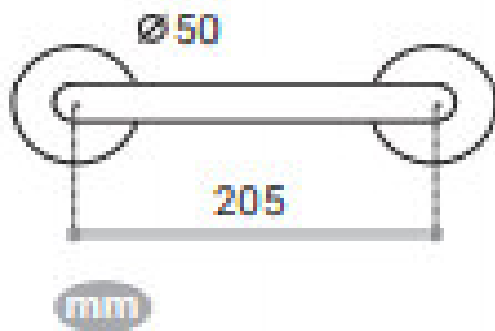

DIVALFER

FICHA TÉCNICA: 714 55 SERIE GAMMA MANILLON CON ROSETA

CARACTERÍSTICAS

- Juego manillones Gamma con roseta redonda
- Manillón fabricado en Zamak de alta calidad. Para puertas interiores de paso y entradas de uso residencial y público.
- Incluye fijaciones para su instalación.
- Medidas:
- Acabados disponibles: